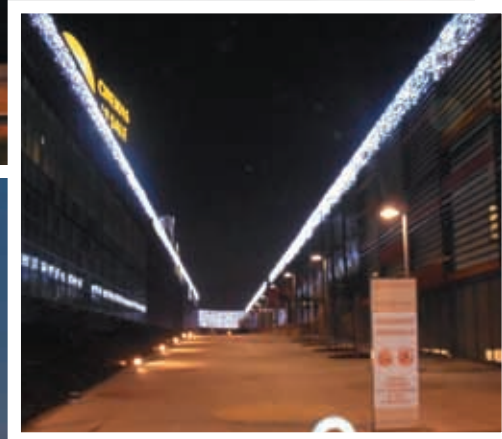

Con l'evolversi delle tecnologie questi tipi di decori sono stati oramai completamente sostituiti da quelli a LED, che offrono un notevole risparmio a livello energetico.

A seguito di ciò la ditta ELLE EMME SNC può mettere a disposizione della clientela l'esperienza pluriennale di un gruppo di tecnici e progettisti per soddisfare le molteplici esigenze nel campo dell'illuminazione natalizia.

Natale 2011

Centro Commerciale
Colonnella (TE)

VAL VIBRATA

Natale 2012

Centro Commerciale
Tortona

OASI

Natale 2011

Natale 2012

Centro Commerciale **BICOCCA VILLAGE** Natale 2011
Sesto S. Giovanni

Allestimento città di Rozzano

Allestimento città di Pieve Emanuele

Allestimento città di Vidigulfo Natale 2011

IL NOSTRO CAPANNONE A VIDIGULFO